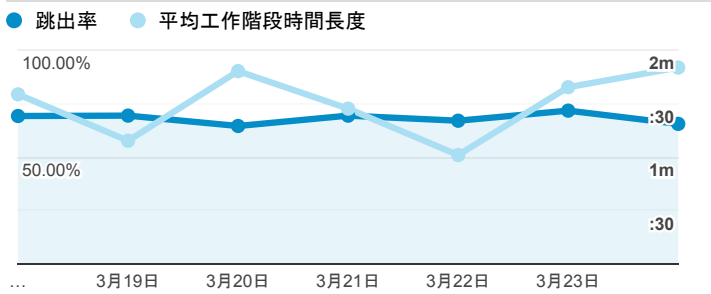

## 報表01\_訪客

2019年3月18日 - 2019年3月24日

所有使用者  
100.00% 個工作階段

### 平均造訪停留時間和單次造訪頁數

### 跳出率和平均造訪停留時間