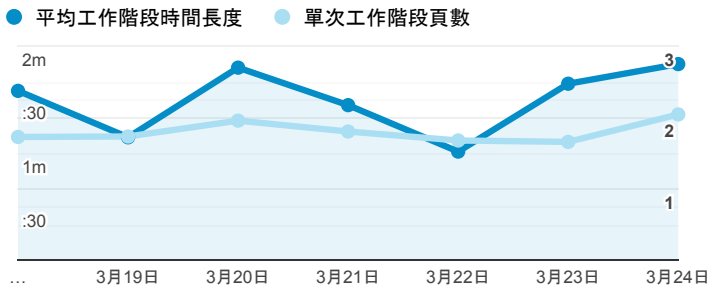

## 報表01\_訪客

2019年3月18日 - 2019年3月24日

所有使用者  
100.00% 個工作階段

### 平均造訪停留時間和單次造訪頁數

### 跳出率和平均造訪停留時間