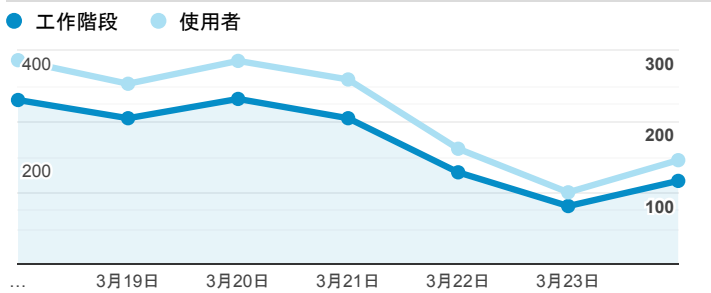

報表01_訪客

2019年3月18日 - 2019年3月24日

所有使用者
100.00% 個工作階段

平均造訪停留時間和單次造訪頁數

跳出率和平均造訪停留時間

造訪和不重複訪客

造訪和新造訪

造訪 (依裝置類別分組)

desktop mobile tablet

造訪地圖

造訪 (依瀏覽器分組)

造訪和新造訪率 (依行動裝置資訊分組)

造訪 (依語言分組)

語言 工作階段