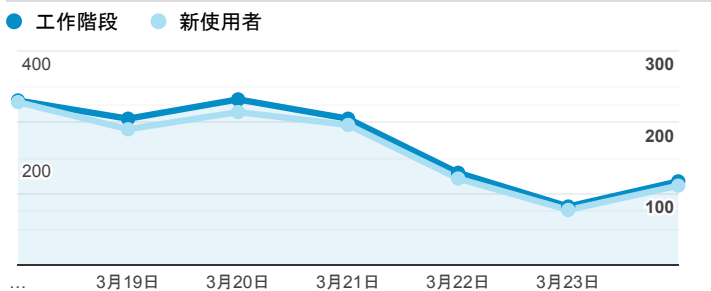

報表01_訪客

2019年3月18日 - 2019年3月24日

所有使用者
100.00% 個工作階段

平均造訪停留時間和單次造訪頁數

跳出率和平均造訪停留時間

造訪和不重複訪客

造訪和新造訪

造訪 (依裝置類別分組)

desktop mobile tablet

造訪地圖

造訪 (依瀏覽器分組)

造訪和新造訪率 (依行動裝置資訊分組)

造訪 (依語言分組)

語言 工作階段